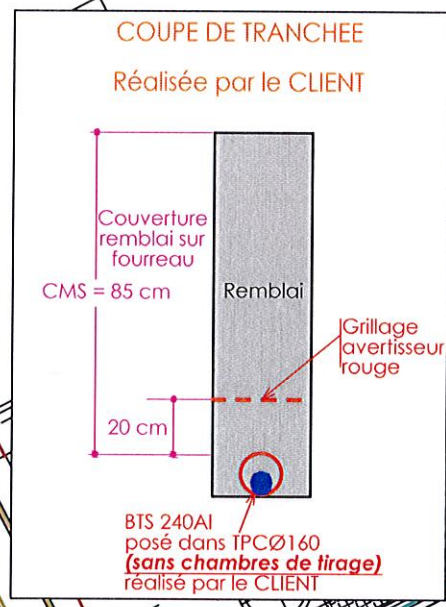

Nord

PLATINE TJ TYPE 3 ( ARR. BAS / DEP. HAUT)

C4  
250 kVA

TJ

B

D - 929

pose BTS 240AI  
dans TPCØ160 posé  
par client  
-tranchée réalisée  
par le client-

D - 1008