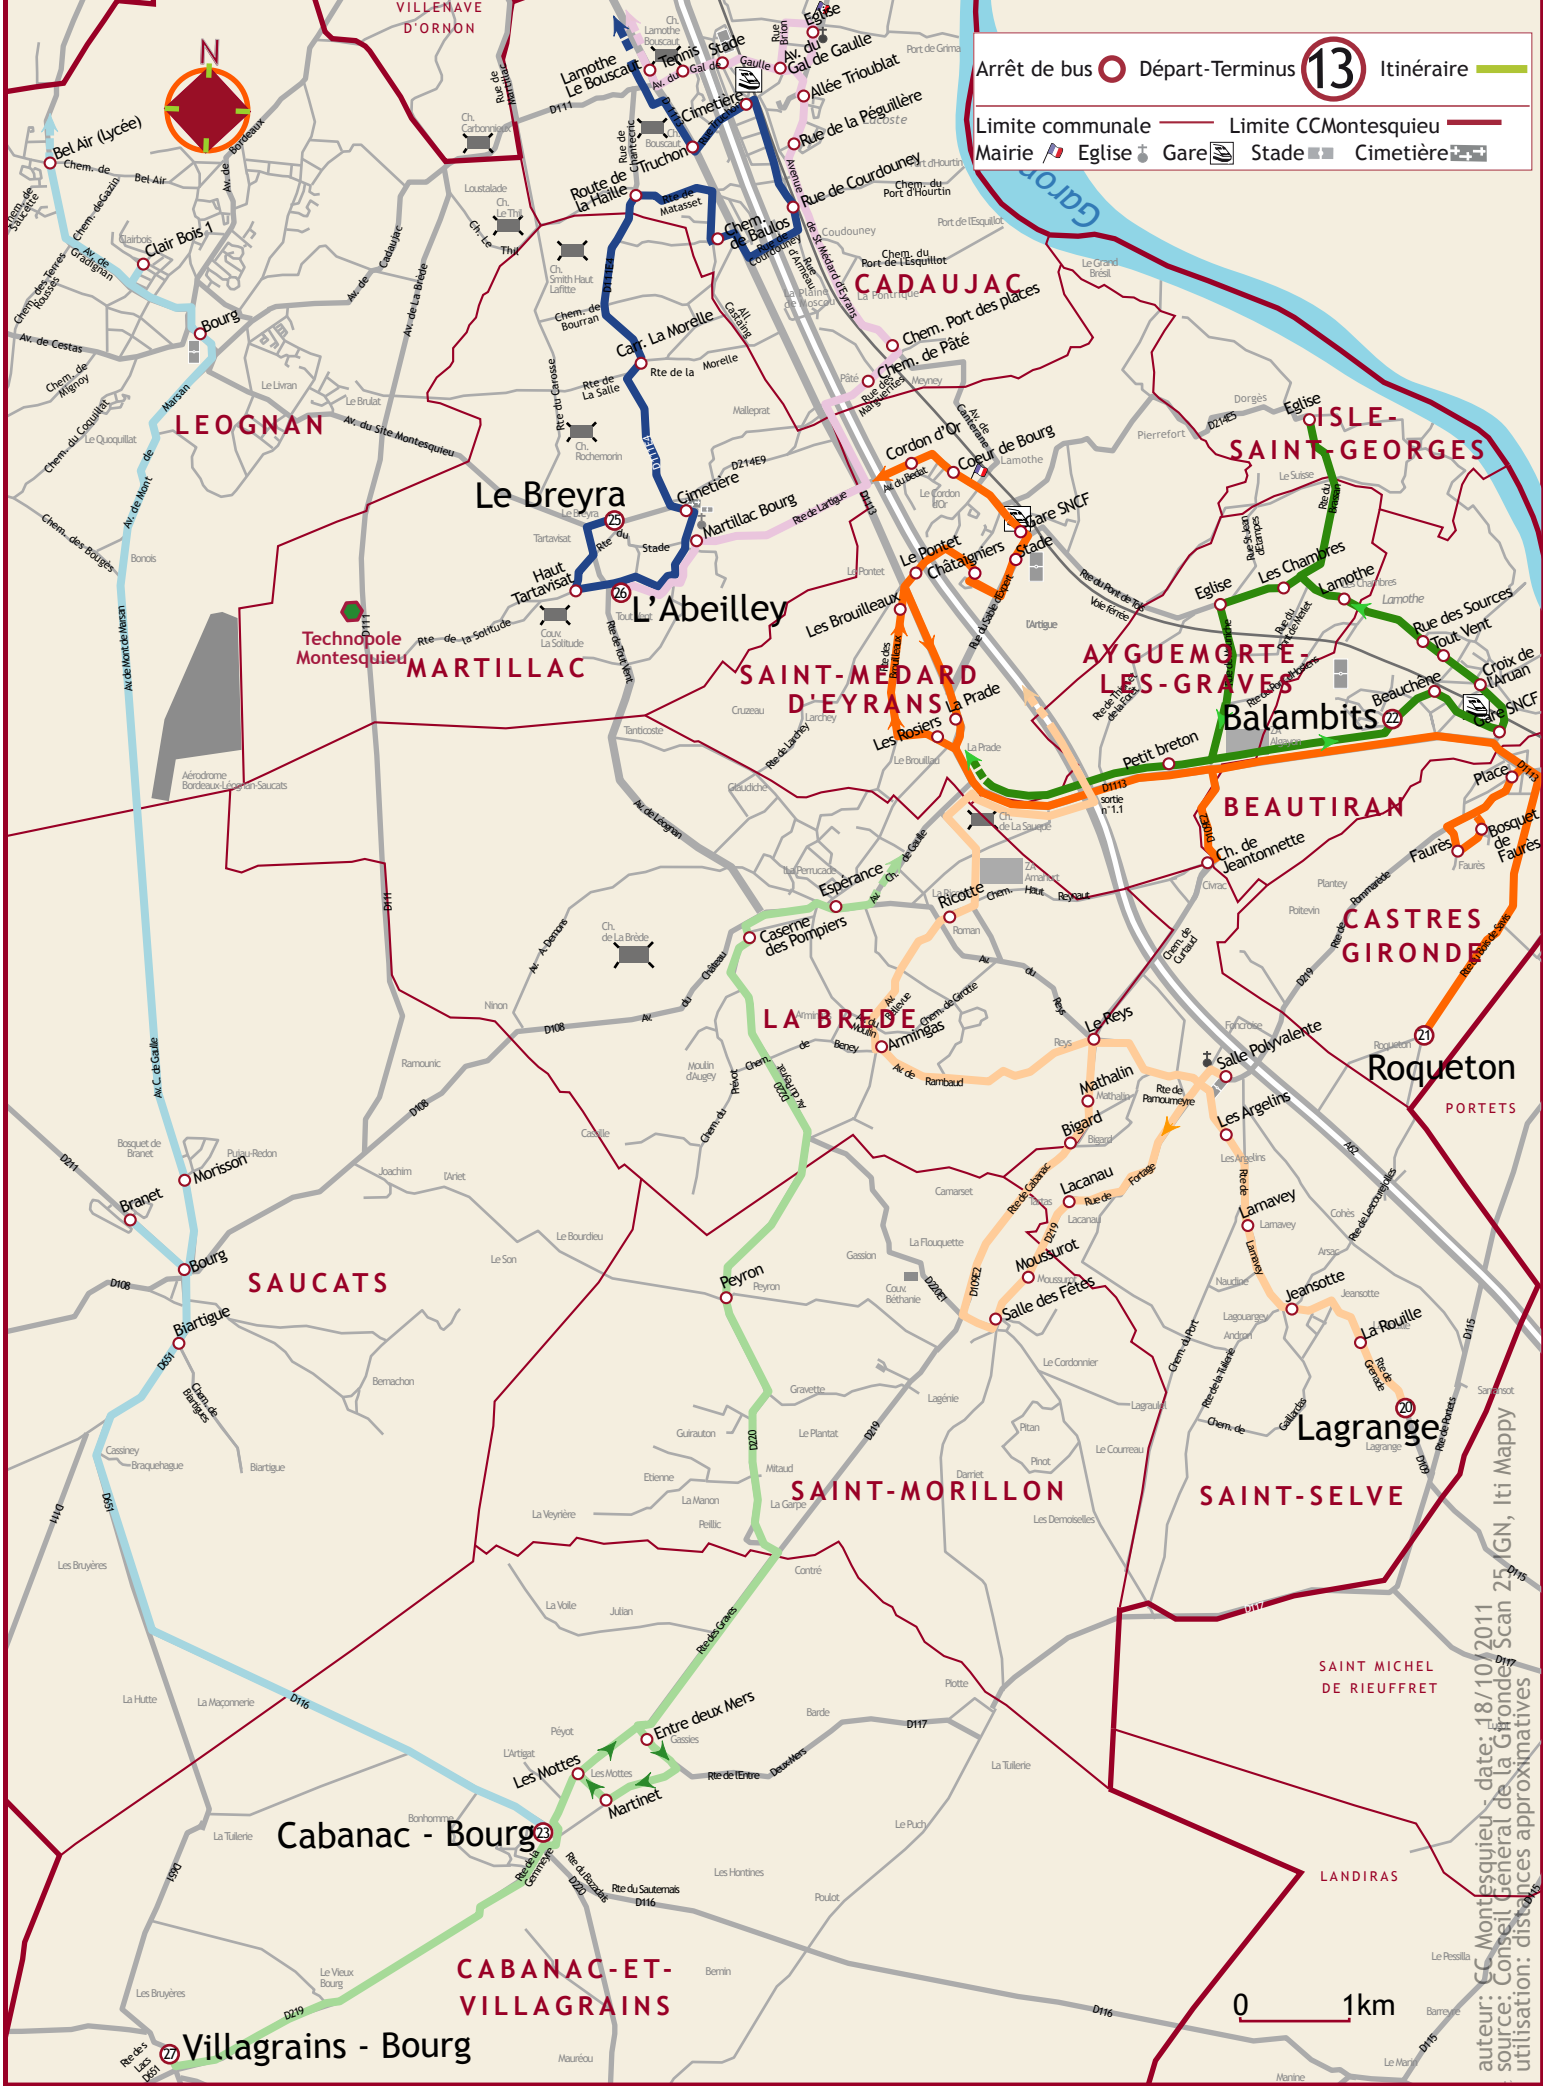

Transports scolaires pour les Lycées de Talence (Hôtelier, Kastler et Victor Louis) - 2011/2012

auteur: CCMontesquieu - date: 18/10/2011
 source: Conseil Général de la Gironde - Scan 25/11/01, Iti Mappy
 utilisation: distances approximatives