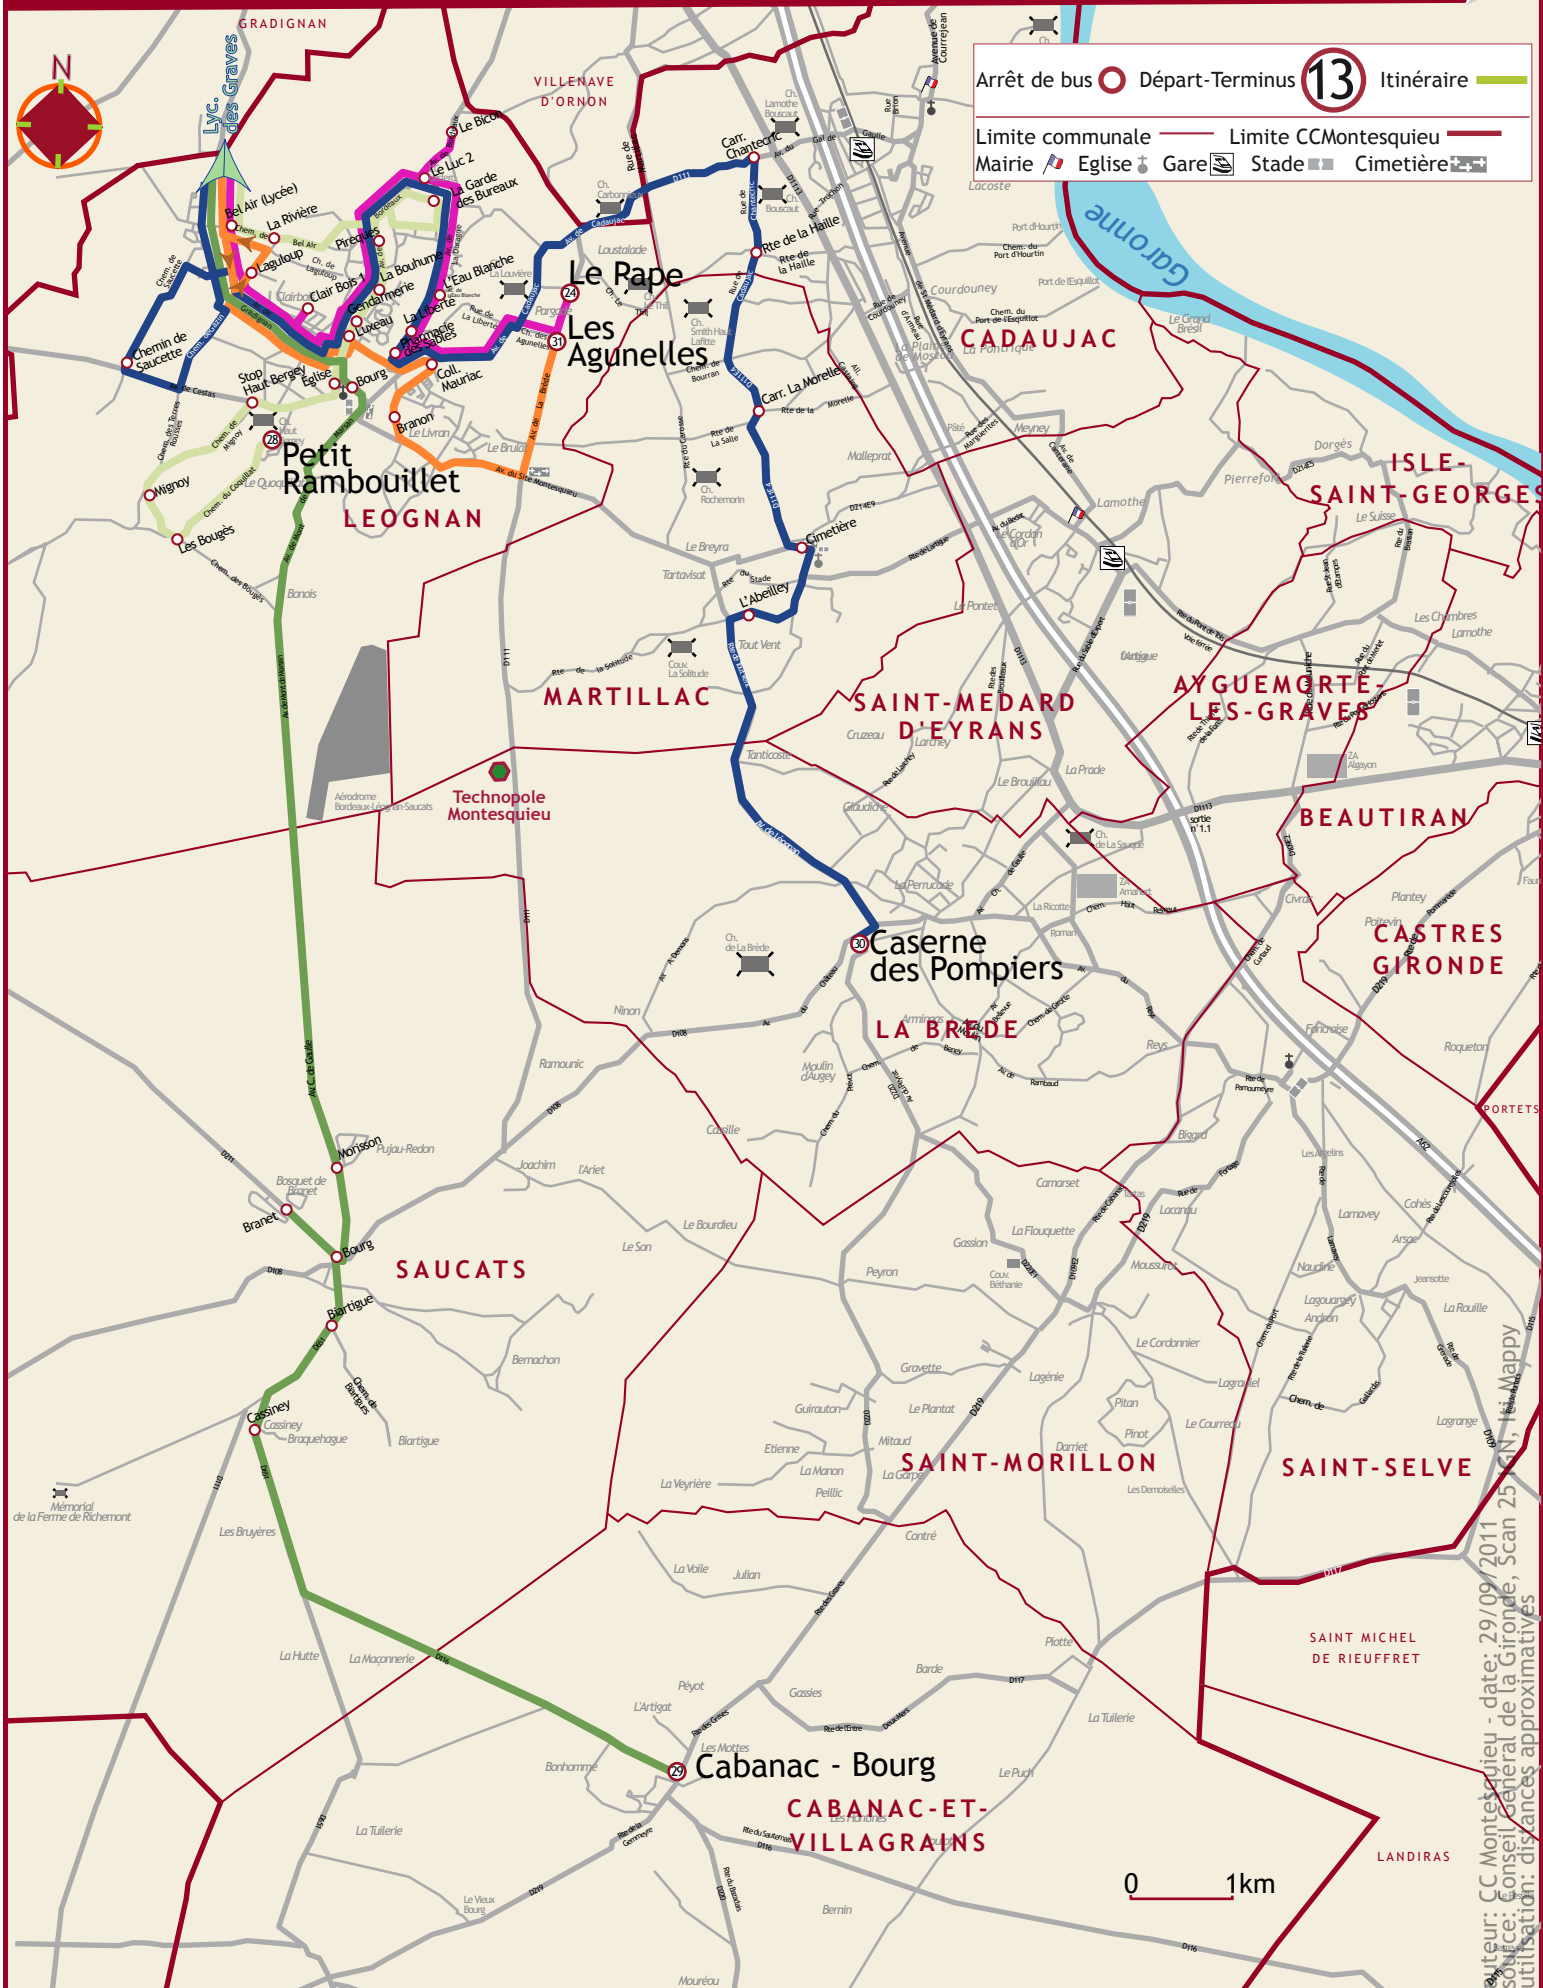

# Transports scolaires pour les Lycées des Graves - 2011/2012

Auteur: CC Montesquieu - date: 29/09/2011  
 source: Conseil Général de la Gironde, Scan 25 JAN - Hi Mappy  
 utilisation: distances approximatives