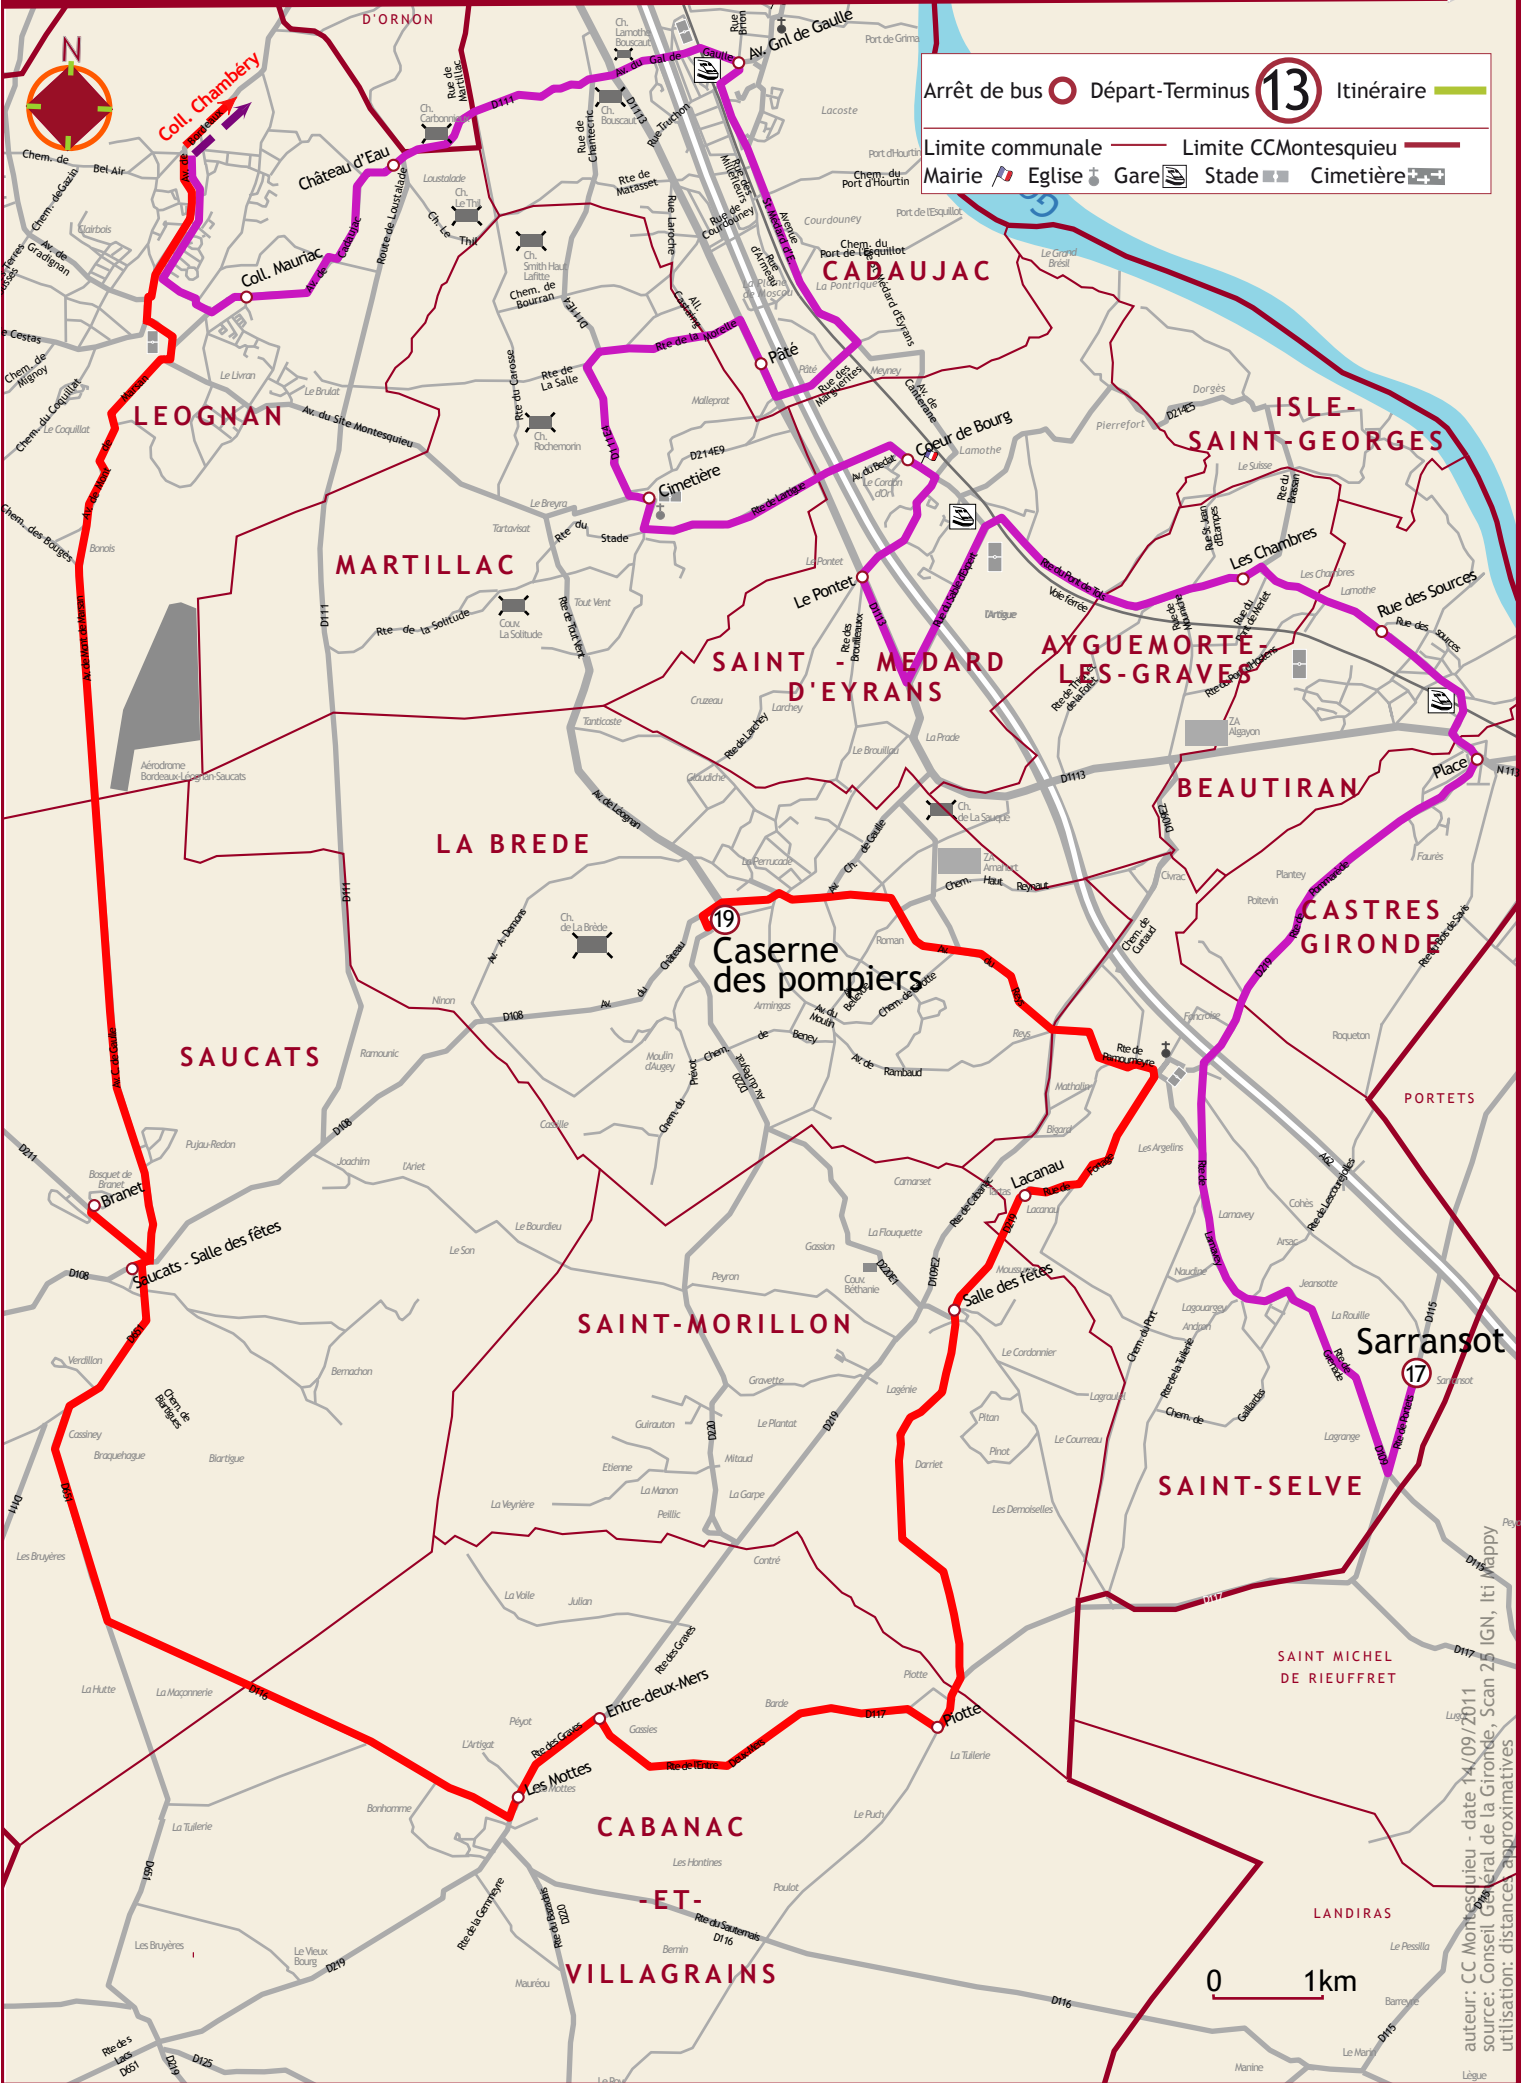

Transports scolaires pour le Collège Chambéry - 2011/2012

auteur: CC Montesquieu - date 14/09/2011
 source: Conseil Général de la Gironde, Scan 20 IGN, Iti happy
 utilisation: distance approximations